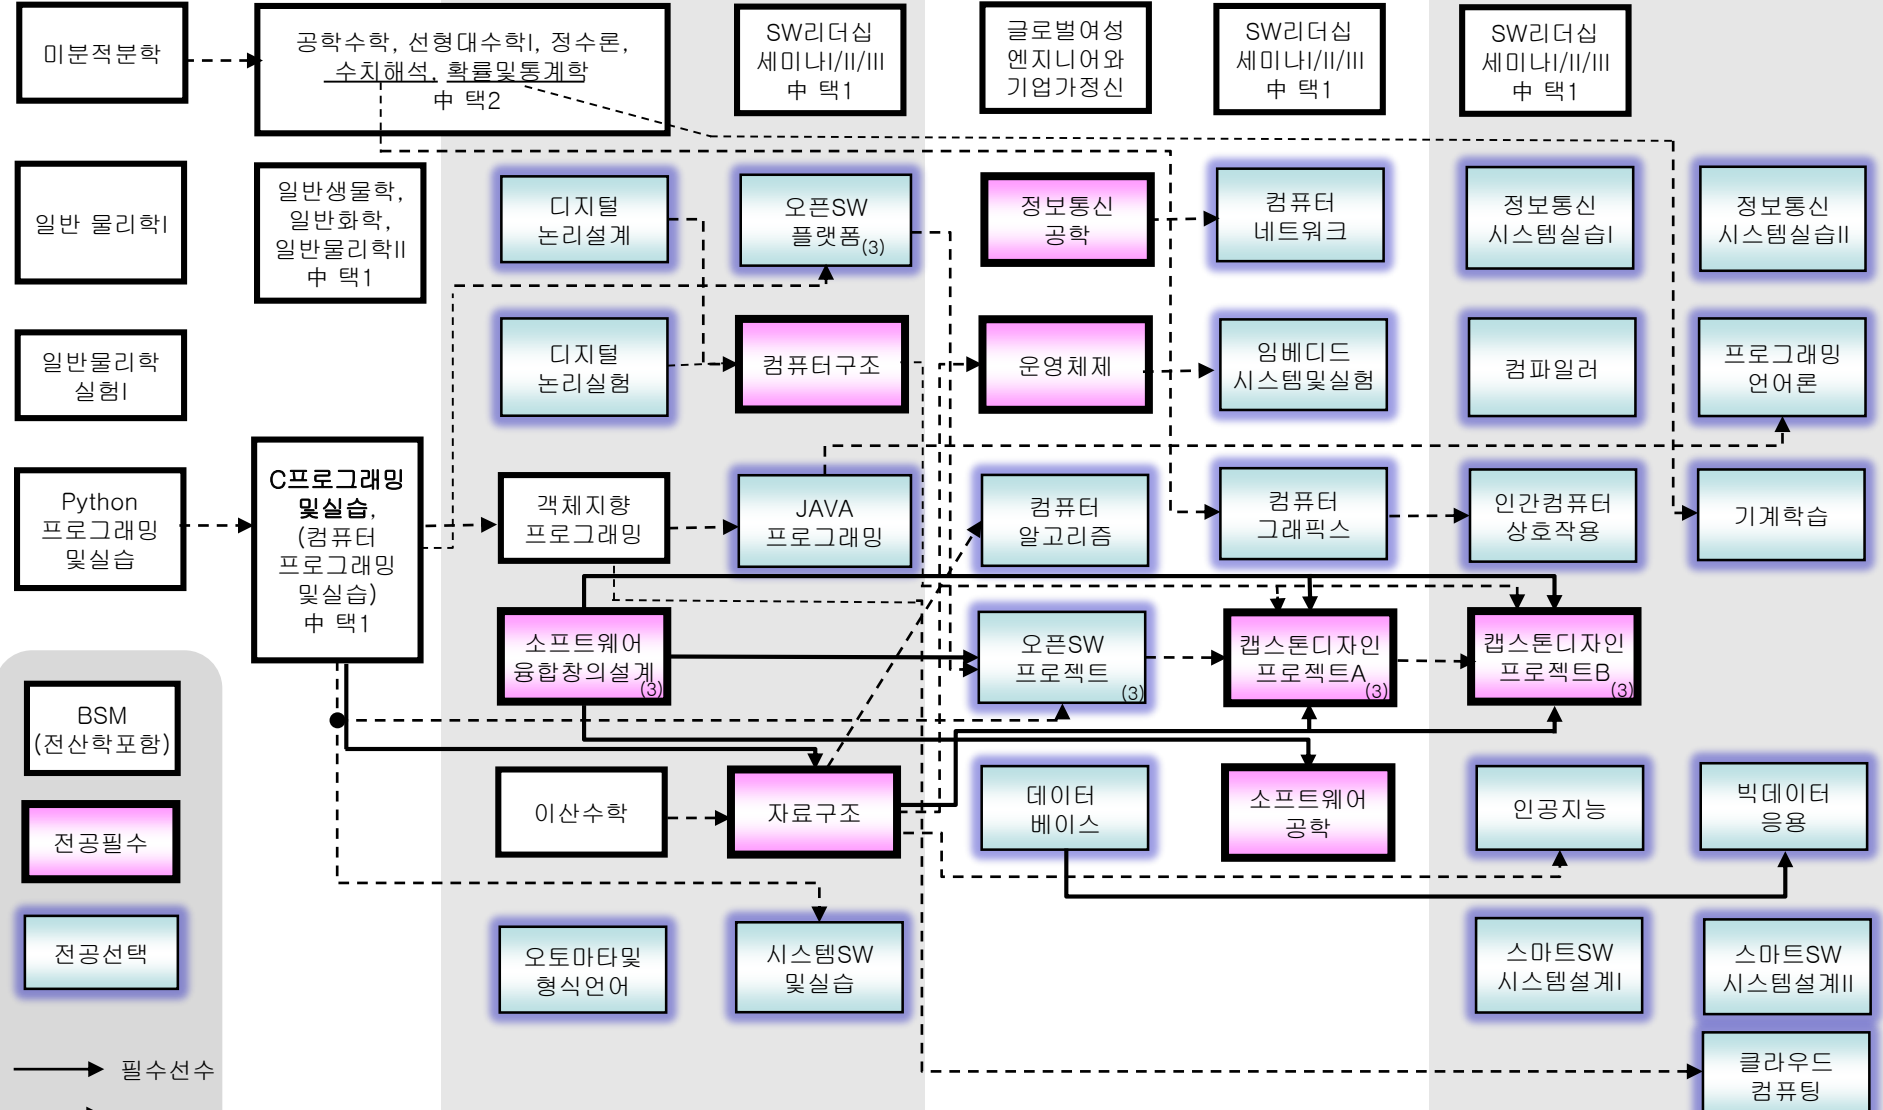

1학년 1학기 1학년 2학기 2학년 1학기 2학년 2학기 3학년 1학기 3학년 2학기 4학년 1학기 4학년 2학기

→ 필수선수
 - - -> 권장선수
 () 설계학점

- 'SW리더십세미나 I/II/III' 은 전공기초 필수 교과목으로 순서에 상관 없이 총 3과목, 3학점을 모두 이수해야 함
- 본 전공 졸업사정을 위해서는 '캡스톤디자인프로젝트A/B'를 반드시 이수하고 진행하는 프로젝트를 제출해야 함
- 심화전공(ABEEK) 졸업 요건을 충족하기 위해 설계교과목 12학점 이상을 이수해야 함

컴퓨터공학단기인턴십 I~III(각1학점), 컴퓨터공학중기인턴십 I~III(각3학점), 컴퓨터공학글로벌필드트레이닝 I~III(각1학점) :1,2학기 및 계절학기개설/ SW자기설계학습 I~III(각3학점), SW산학실무설계 I, II, III(2,3,4학점):1,2학기 개설/ SW자기학습: I~V(각1학점), SW특별교육 I~V(각1학점), 해외재능기부현장실습(1학점), 캄보디아교육,환경,문화의이해(1학점): 계절학기 개설