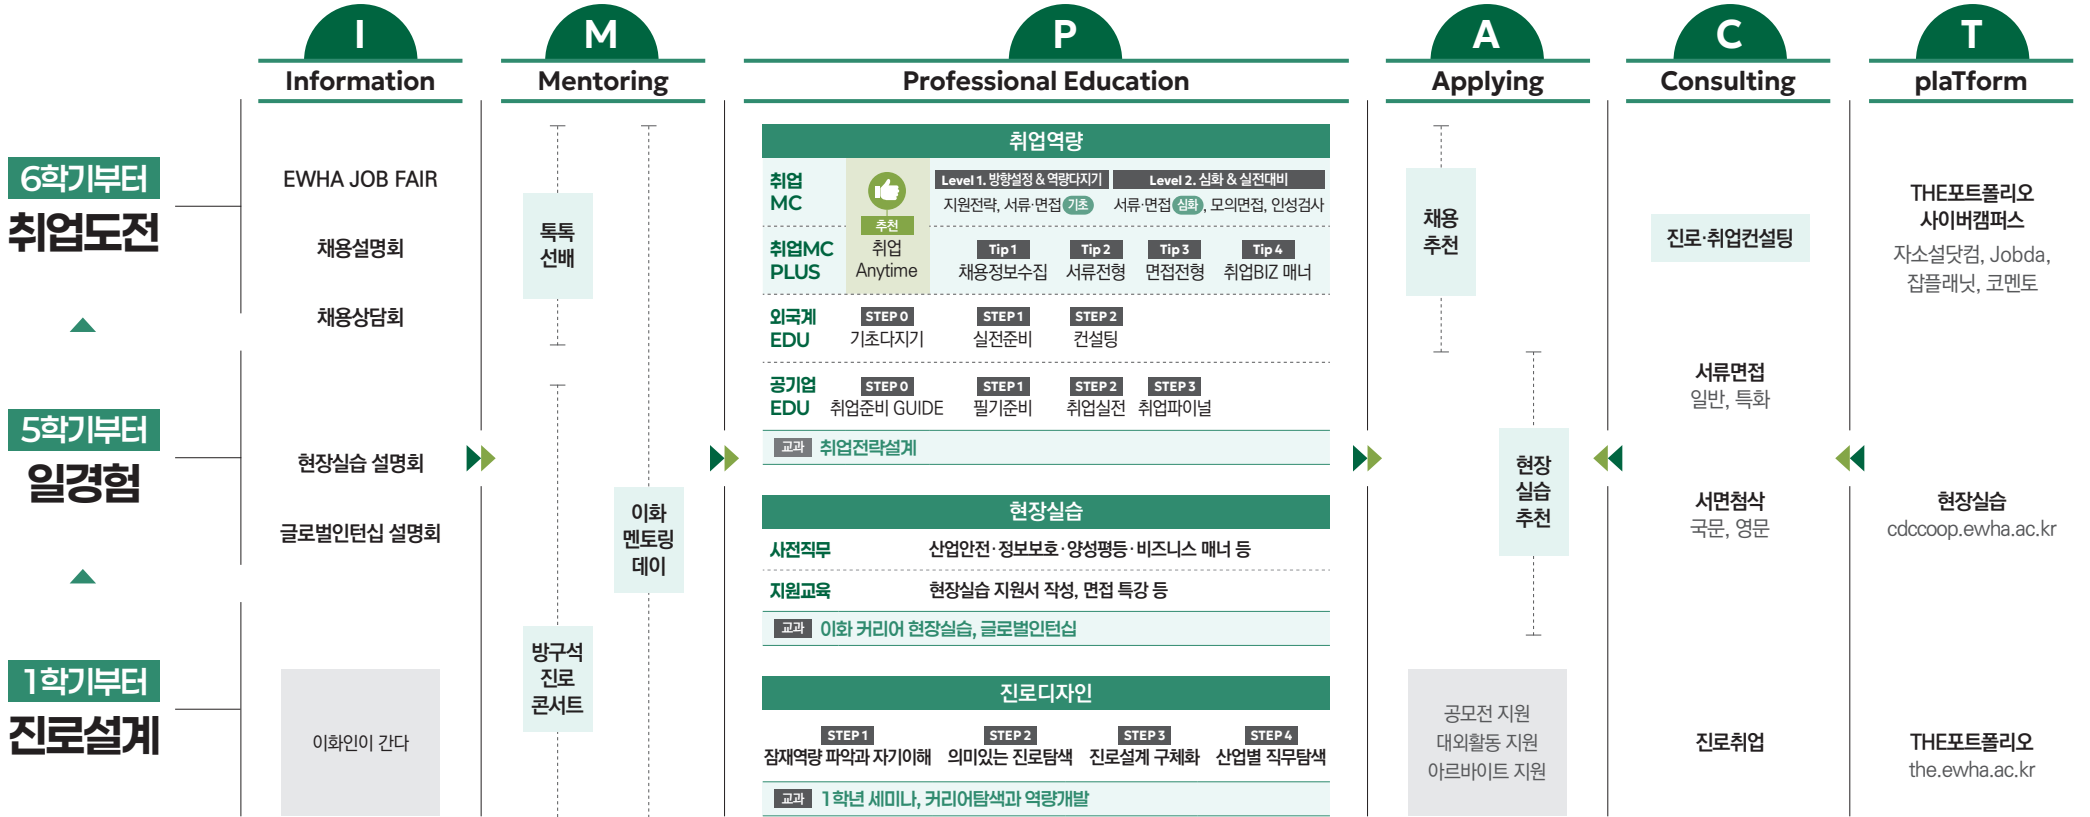

Age of AI
EWHA's
Quantum
Jump

이화여자대학교 인재개발원

IMPACT PROGRAM

2025학년도 1학기

베스트 of 베스트!

저학년 진로 탐색	신입생 및 2학년 용	고학년 취업 멘토링	취업도전 학생용	알찬 준비법!	진로설계 학생용	일경험 학생용
진로디자인 프로그램 STEP 1. 진단&코칭 3.28.(금) STEP 2. 특강 5.23.(금) STEP 3. 워크숍 7.4.(금) STEP 4. 진단&활동 8.1.(금)	진로·취업컨설팅 진로취업 매주 월요일 오픈	이화멘토링데이/페스티벌 People(HR) 3.22.(토) 이공계 6.28.(토) 외국계 4.26.(토) 재무/회계 7.5.(토) 콘텐츠산업 5.24.(토) 페스티벌 8.9.(토) 이상봉홀	단과대학 맞춤 커리어개발 인재개발원 팝업: 컨설팅·이벤트 인문사회 3.26.(수)~27.(목) 10:00~15:00 팝업@학관 자연공대 4.30.(수) 10:00~15:00 팝업@종D	현장실습과 학점 쌓기 2025학년도 1학기 현장실습 3.4.(화)~6.30.(월) 2025학년도 여름방학 현장실습 7.1.(화)~8.29.(금) 현장실습 수강 교과목 안내 전공: 전공 개설 과목 교양: 이화 커리어 현장실습		

공기업 ON/OFF 실시간

STEP	구분	내용	일정
0	취업준비 개관	2025 주목해야하는 공기업 채용 트렌드 2025 금융공기업 합격전략 A to Z	3.18.(화) 3.20.(목)
1	서류 전형대비	합격하는 NCS 기반 자기소개서 작성법 공기업 인성검사 시뮬레이션	3.31.(월) 3.10.(월)~4.11.(금)
2	필기전형 대비	2025 상반기 금융논술 완벽정리 2025 상반기 NCS 준비전략	4.9.(수) 5.12.(월)
3	면접전형 대비	면접관을 사로잡는 면접답변 전략 2025 금융공기업 면접 시뮬레이션 2025 일반공기업 면접 시뮬레이션	5.20.(화) 5.22.(목) 5.27.(화)

외국계 ON/OFF 실시간

STEP	구분	내용	일정
0	기초 다지기	외국계 직무 이해하기 마이크로소프트 현직자에게 듣는 직무이야기: 엔지니어링 아마존 현직자에게 듣는 직무이야기: 솔루션 아키텍트 LVMH Beauty 현직자에게 듣는 직무이야기: HR	3.18.(화) 3.20.(목) 3.27.(목) 4.4.(금)
1	실전 준비	LinkedIn을 활용한 나만의 커리어 브랜딩과 취업전략 외국계 기업 취업 전략 합격으로 이어지는 Resume 작성법 How to Ace an English Interview AI 활용한 Resume 작성 및 Interview 준비법	3.28.(금) 4.1.(화) 4.22.(화) 4.24.(목) 4.29.(화)
2	컨설팅	원어민과 함께하는 1:1 코칭 진로취업컨설팅 - 외국계 특화(연계)	3월~4월 3월~5월 매주 진행